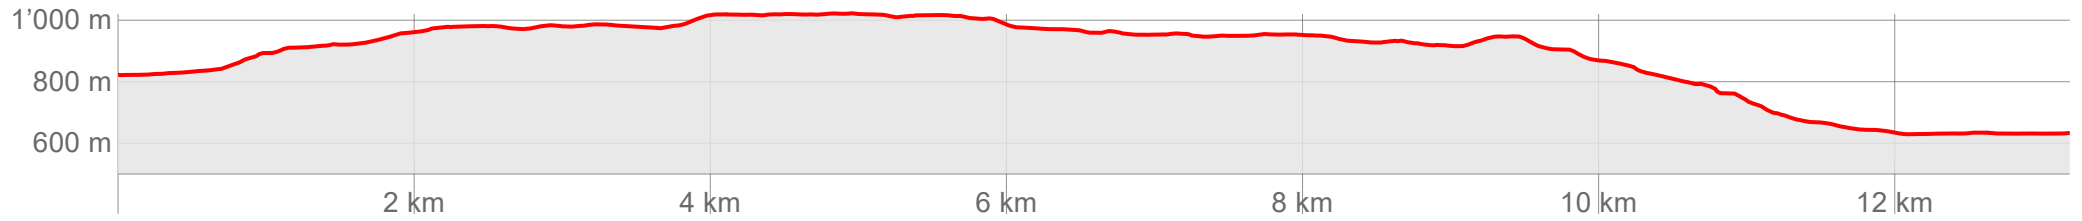

# HP Arnisäge - Moosegg - Neumühle | 11.6.2026 | Tour

→ 13.2 km ↗ 322 m ↘ 512 m ⌚ 03 h 34 min 📏 1'023 m 📉 629 m