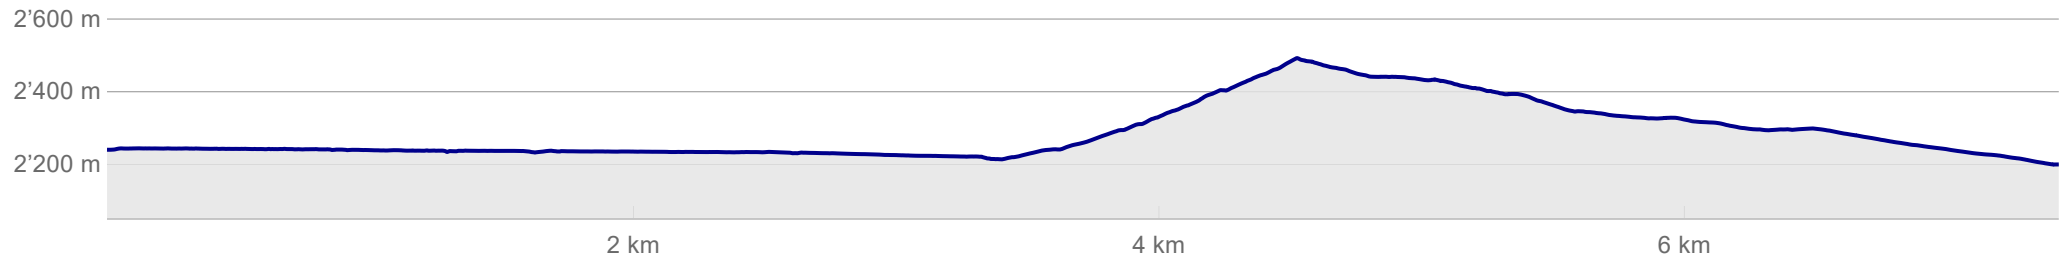

Geodaten © swisstopo
 500 m
 Massstab 1:20'000

Siviez-La Combire-Mont Rouge-Cabane d'Es | 18.1.2026 | Tour

→ 7.4 km

↗ 337 m

↘ 377 m

🕒 02 h 25 min

📈 2'490 m

📉 2'197 m