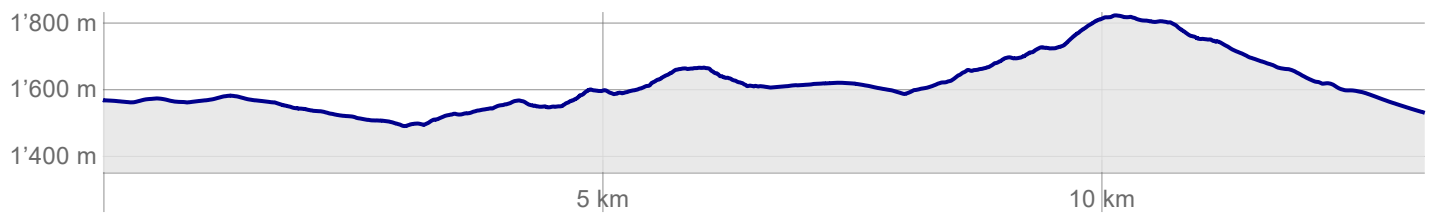

Geodaten © swisstopo

Massstab 1:50'000 | 1000 m

**Glaubenbühlen-Glaubeberg Var.2** | 6.4.2026 | Tour

→ 13.2 km   ↗ 537 m   ↘ 575 m   ⌚ 03 h 51 min   ⚓ 1'820 m   ⚓ 1'488 m