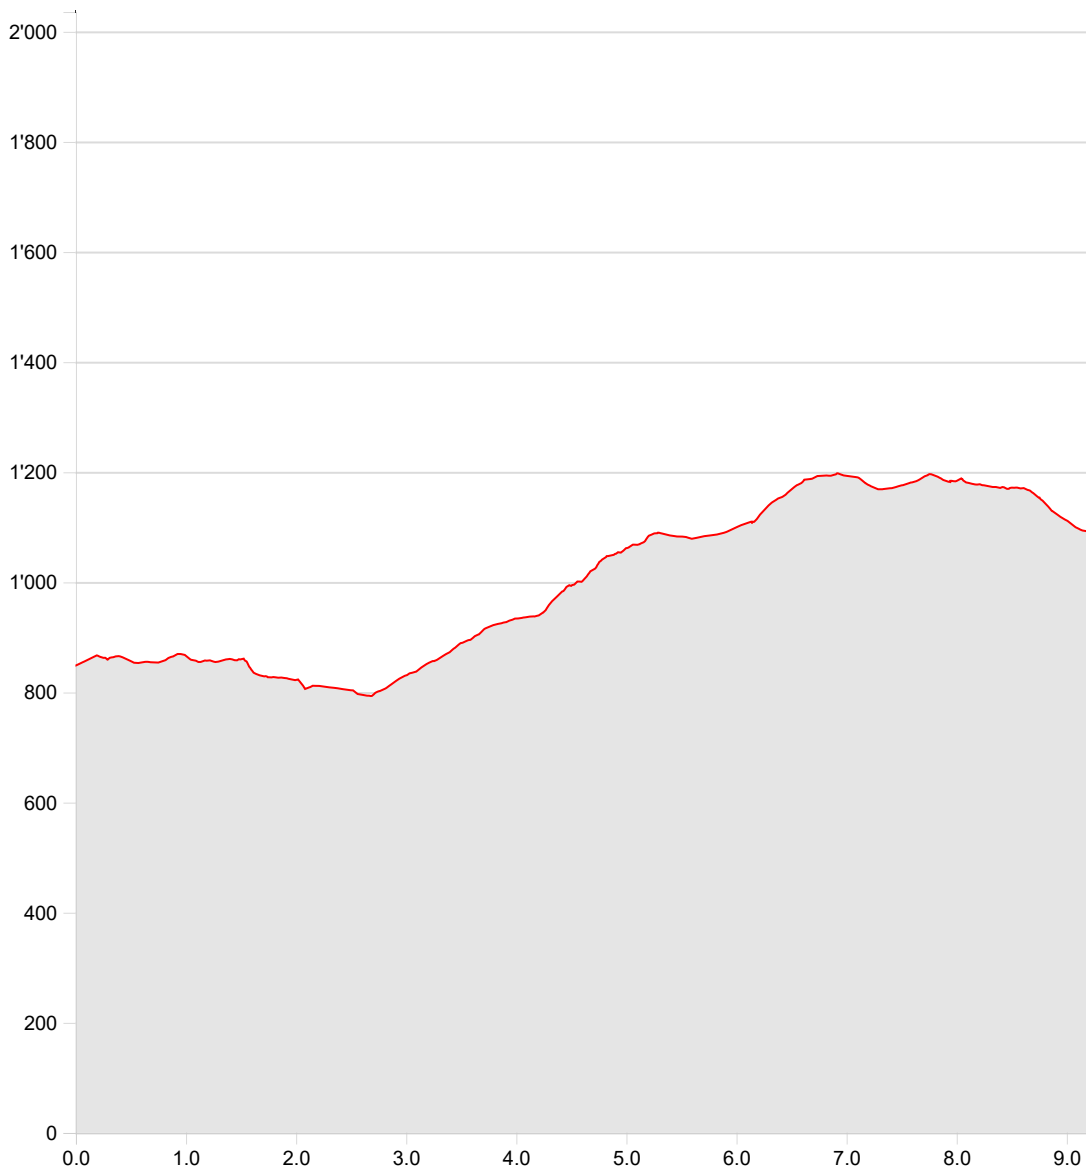

Anderes Eggerberg-Lalden-Mund-Birgisch

26.03.2023

Länge	9.22 km	Min/max Höhe	793 m/1'197 m
Auf-/Abstiege	526 m/283 m	Wandern	2 h 52 min