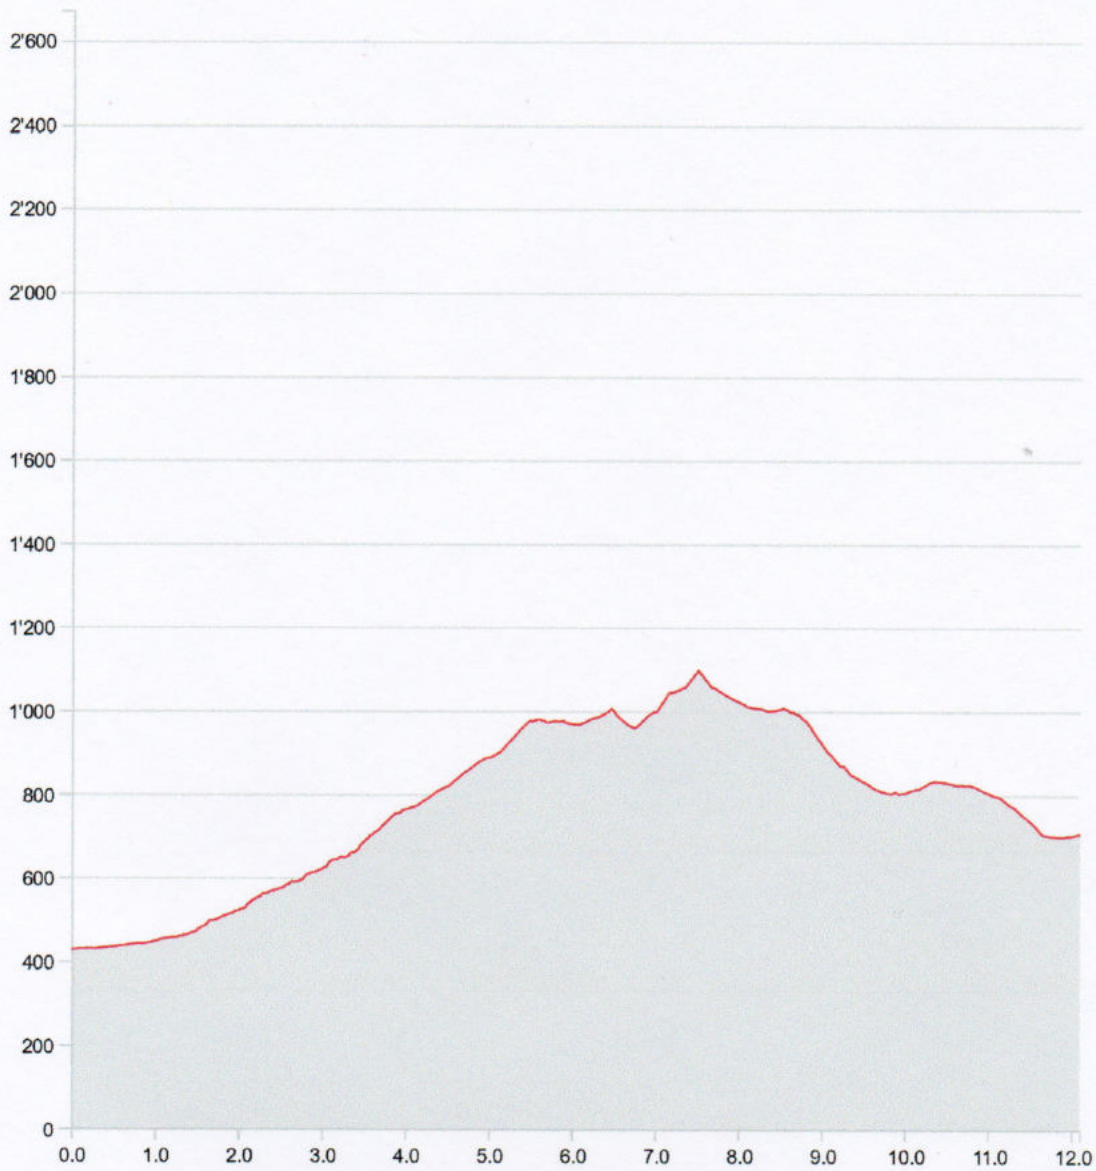

**MR-Wanderung**  
**Hägendorf-Belchenflue-Langenbruck****20.08.2020**

<b>Länge</b>	<b>12.10 km</b>	<b>Min/max Höhe</b>	<b>428 m/1'097 m</b>
<b>Auf-/Abstiege</b>	<b>799 m/519 m</b>	<b>Wandern</b>	<b>4h30min</b>